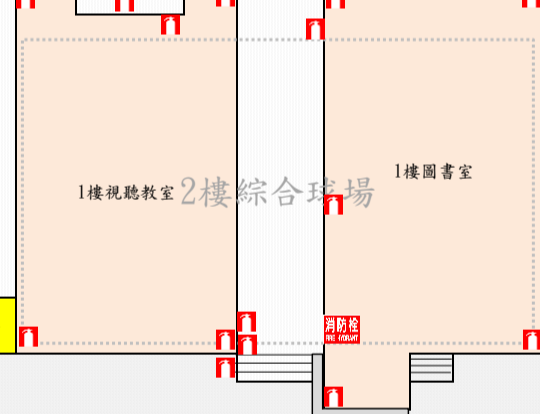

乙梯

705	805	904	709
804	905	804	905
704	804	905	804
704	804	905	804

挑空

甲梯

健康中心	會議室	輔導室
生活科技教室1	家政教室	

茶水間

701	702	703
801	802	803
901	902	903
電腦教室1	電腦教室2	

丙梯

1樓視聽教室 2樓綜合球場 1樓圖書室

領航北路二段

校門口

領航北路二段

車道門